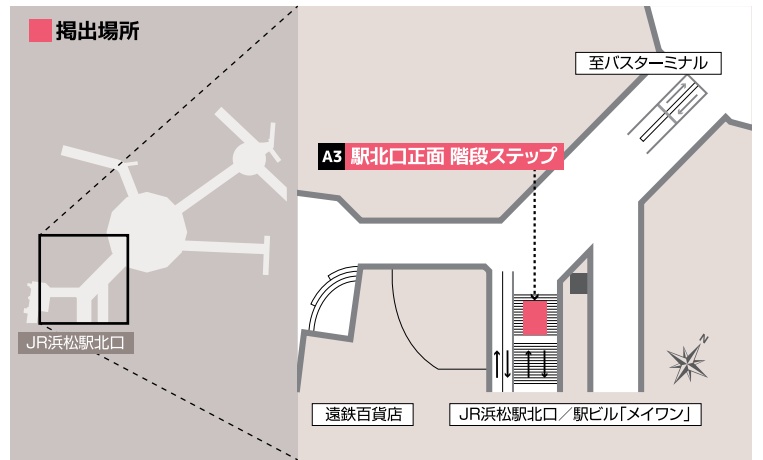

## A3 駅北口正面 階段ステップ

### 地下通路からJR浜松駅へのエスカレーター横階段のステップ広告

地下通路から浜松駅北口・遠鉄百貨店に向かう際に必ず目にする階段のステップ部分の広告。全18段分の大型ビジュアルでアイキャッチ効果も高いです。

サイズ(mm)  
W3,150×H2,695  
(1段：W3,150×H150)

- 広告サイズ**
- W3,150×H2,695(mm)
  - 1段：W3,150×H150(mm)
  - 18段セット販売

※地下概要図について詳しくは2ページをご覧ください。

**■ 料金**

コード	広告サイズ(mm)	数量	広告料金(円)		
A3	W3,150×H2,695(mm) 1段：W3,150×H150(mm)	18段セット	1週間 ￥26,400	1ヶ月 ￥118,800	1年間 ￥1,280,400

\*表示価格は税込価格です。\*広告料金に、制作施工測離費およびデザイン制作費は含まれません。