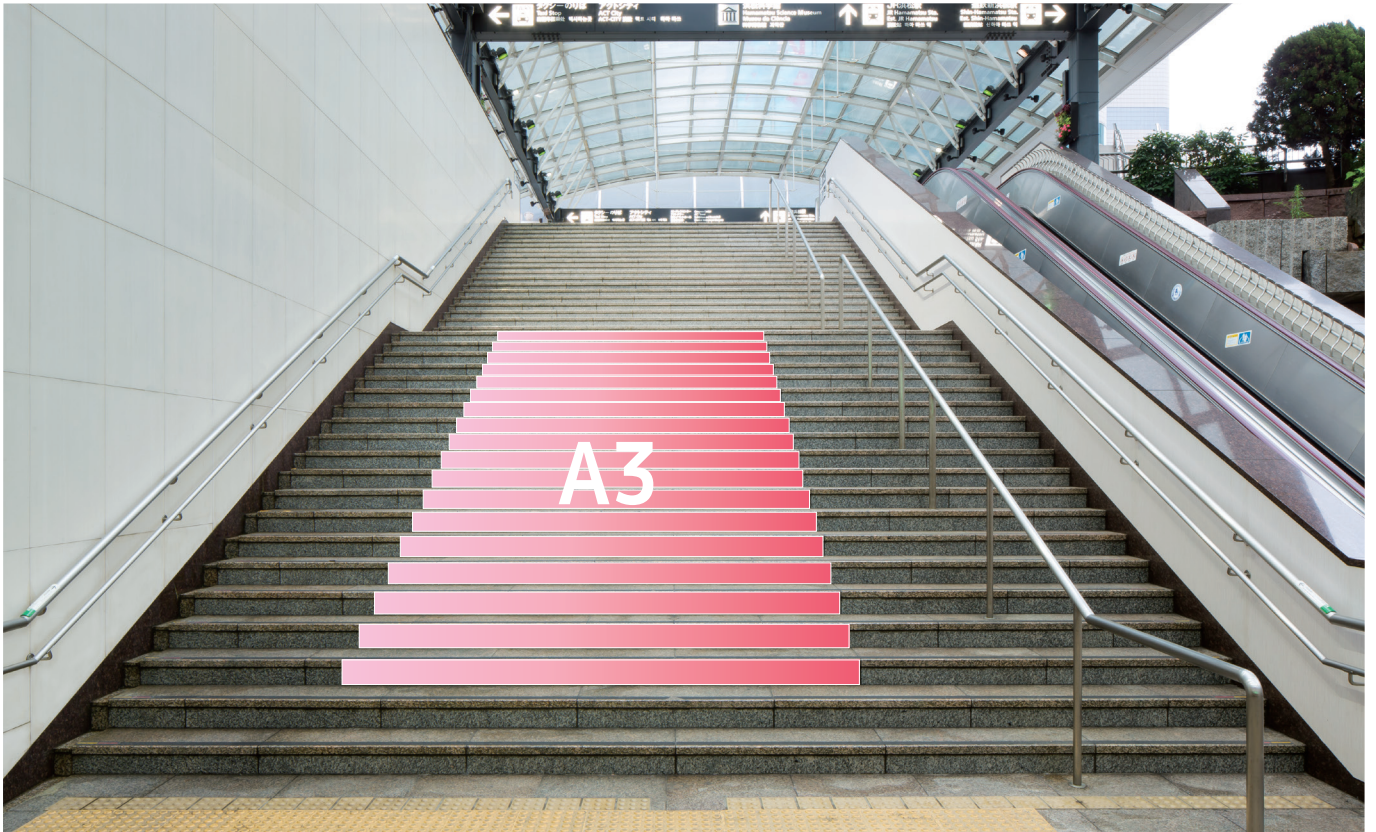

## A3 駅北口正面 階段ステップ

### 地下通路からJR浜松駅へのエスカレーター横階段のステップ広告

地下通路から浜松駅北口・遠鉄百貨店に向かう際に必ず目にする階段のステップ部分の広告。全18段分の大型ビジュアルでアイキャッチ効果も高いです。

サイズ(mm)  
W3,150×H2,695  
(1段：W3,150×H150)

- 広告サイズ**
- W3,150×H2,695(mm)
  - 1段：W3,150×H150(mm)
  - 18段セット販売